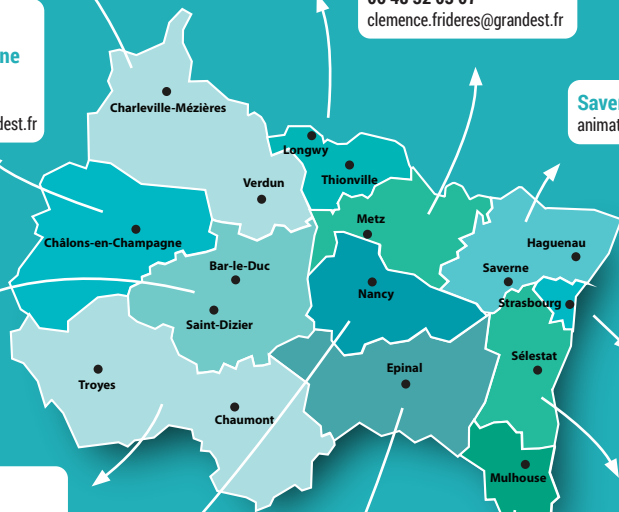

BE EUROPE

en Grand Est

12 Maisons de Région pour plus de proximité

Les animatrices, animateurs Fonds européens de la Région Grand Est sont là pour vous conseiller

Charleville-Mézières/Verdun

Eva Chantrenne

03 26 70 89 07

eva.chantrenne@grandest.fr

Thionville/Longwy

Marie-Claire Kakeldey

06 08 98 60 32

marie-claire.kakeldey@grandest.fr

Metz

Clémence Frideres

06 48 32 03 07

clemece.frideres@grandest.fr

Châlons-en-Champagne

Hélène Serwatkiewicz

03 26 70 74 65

helene.serwatkiewicz@grandest.fr

Saint-Dizier /Bar-le-Duc

Eric Goblot

07 72 50 58 04

eric.goblot@grandest.fr

Troyes / Chaumont

Benoît Charité

06 31 40 78 10

benoit.charite@grandest.fr

Nancy

Emilie Dethorey

06 33 80 22 82

emilie.dethorey@grandest.fr

Epinal

Sébastien Joannes

06 49 56 70 30

sebastien.joannes@grandest.fr

Mulhouse

Aurélie Diard

06 49 81 86 10

aurelie.diard@grandest.fr

Sélestat

Vincent Leridez

06 49 81 86 07

vincent.leridez@grandest.fr

Saverne/Haguenau

animateurs-conseillers.fesi@grandest.fr

Strasbourg

Elena Schirolì

07 87 38 84 55

elena.schirolì@grandest.fr